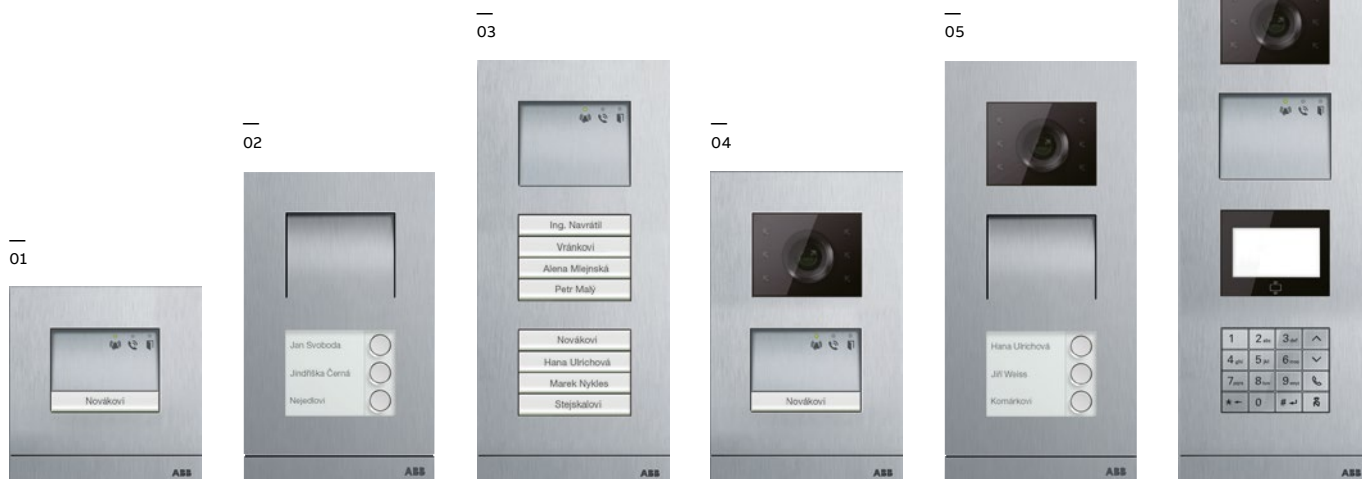

**Tlačítková tabla
ABB-Welcome Midi**

01 tlačítkové tablo audio

02 tlačítkové tablo audio, s tlačítkovým modulem, provedení ušlechtilá ocel

03 tlačítkové tablo audio, s tlačítkovými moduly

04 tlačítkové tablo video

05 tlačítkové tablo video, s tlačítkovým modulem, provedení ušlechtilá ocel

06 tlačítkové tablo video, se snímačem karet a klávesnicovým modulem

Modulární tlačítková tabla lze sestavit v různých velikostech od jednoho až po 60 účastníků, s kódovou klávesnicí až pro 3 000 účastníků. Lze tak snadno splnit i náročnější požadavky při instalaci v panelových domech.

Tabla ABB-Welcome Midi splní i s minimálním počtem komponent náročnou požadavku na funkci a zároveň nabízí kvalitní design. Tabla lze instalovat pod omítku nebo na omítku se speciální krycí stříškou.