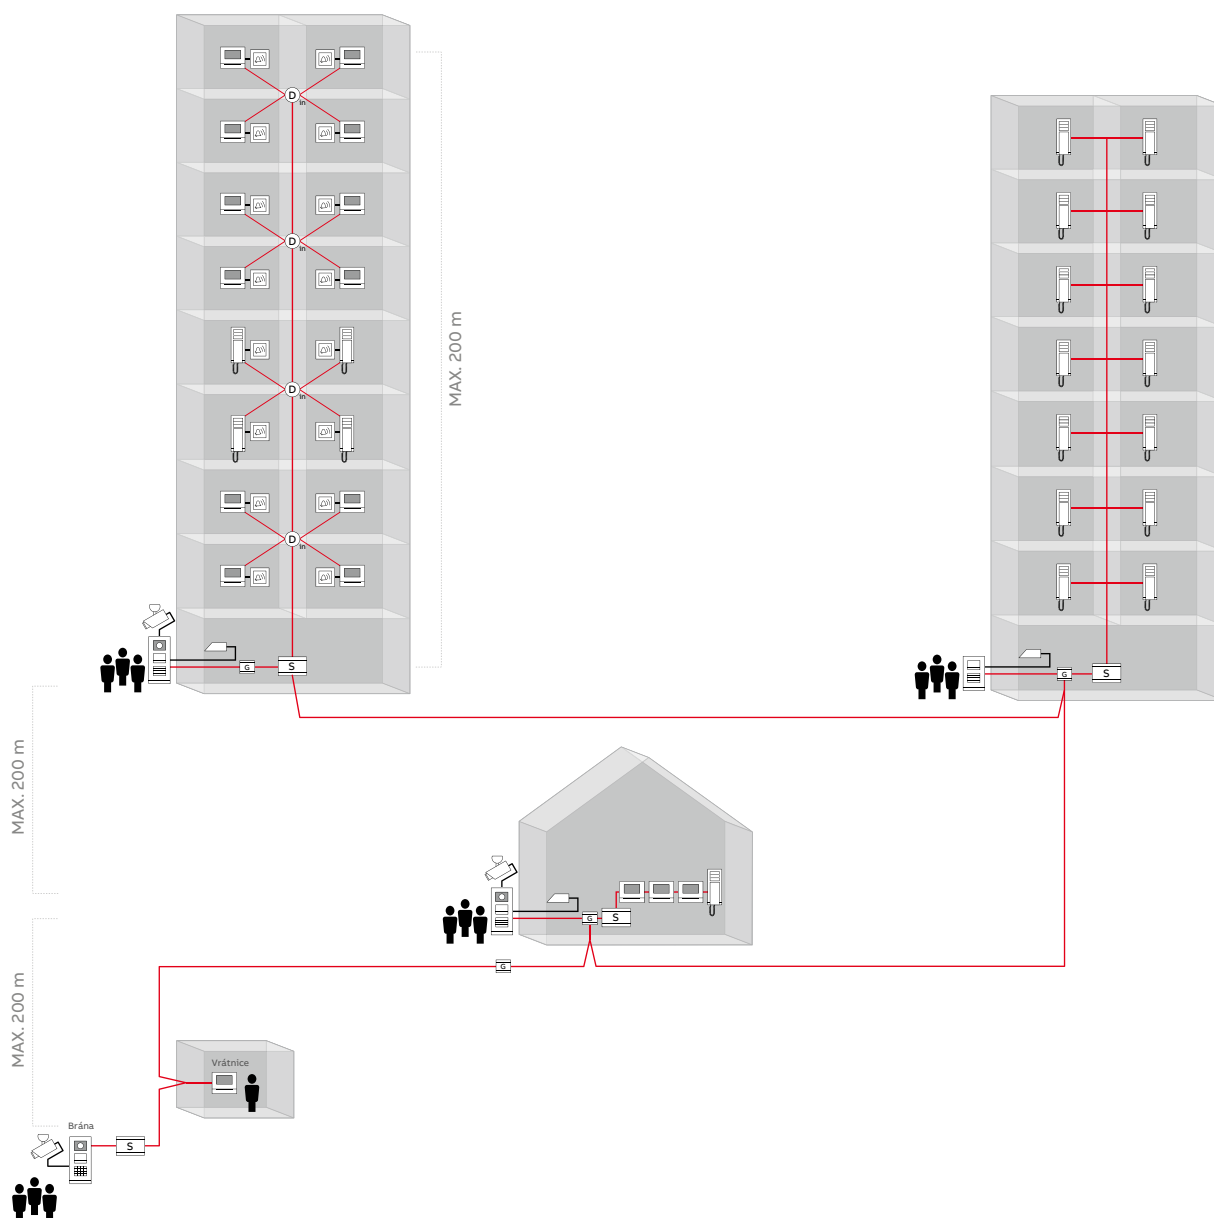

- 01 Bytové domy
- 02 Rodinné domy
- 03 Panelové domy

K instalaci je potřeba alespoň jedno tlačítkové tablo, jeden domovní telefon a řídicí jednotka, která obstarává komunikaci. Ostatní komponenty jsou použity již jen podle velikosti instalace. Díky dvojvodičové sběrnici je možno za běžných okolností využít i stávající rozvody.

Kapacita, topologie a snadná instalace Široké využití systému domovních telefonů ABB-Welcome Midi

- 2 průchozí vodiče
- 2 zámky (volitelně) pro jedno tlačítkové tablo
- 9 tlačítkových tabel pro jednu budovu
- 250 interiérových telefonů v jedné budově
- 600 metrů od bránového modulu k poslednímu interiérovému videotelefonu

01

02

03

Legenda

Tlačítkové tablo video
ABB-Welcome Midi

Řídicí jednotka systému
ABB-Welcome Midi

— Vodič

Tlačítkové tablo audio
ABB-Welcome Midi

Videodistributor
ABB-Welcome Midi

Hlavní
vchod

Tlačítkové tablo video
ABB-Welcome Midi

Systémová gateway
ABB-Welcome Midi

Analogová
kamera

Domovní videotelefon
ABB-Welcome Midi

Elektrický
zámek

Domovní audiotelefon
ABB-Welcome Midi