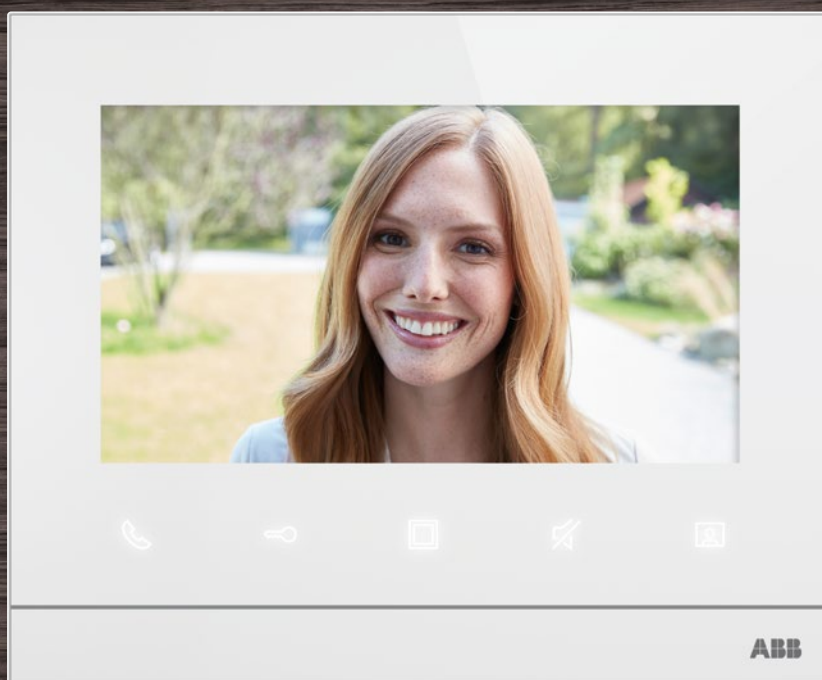

Fotografie

Pro prohlížení snímků návštěvníků u vstupních dveří v době nepřítomnosti.

—
videotelefon 7"
s dotykovým displejem,
bílá

7" videotelefon s dotykovým displejem

Ještě více komfortu a rychlejší ovládnání přináší verze videotelefonu s kapacitním dotykovým displejem s pěti funkčními tlačítky. Uživatelsky přívětivé ovládnání, funkce hands-free. V provedení bílá a černá.